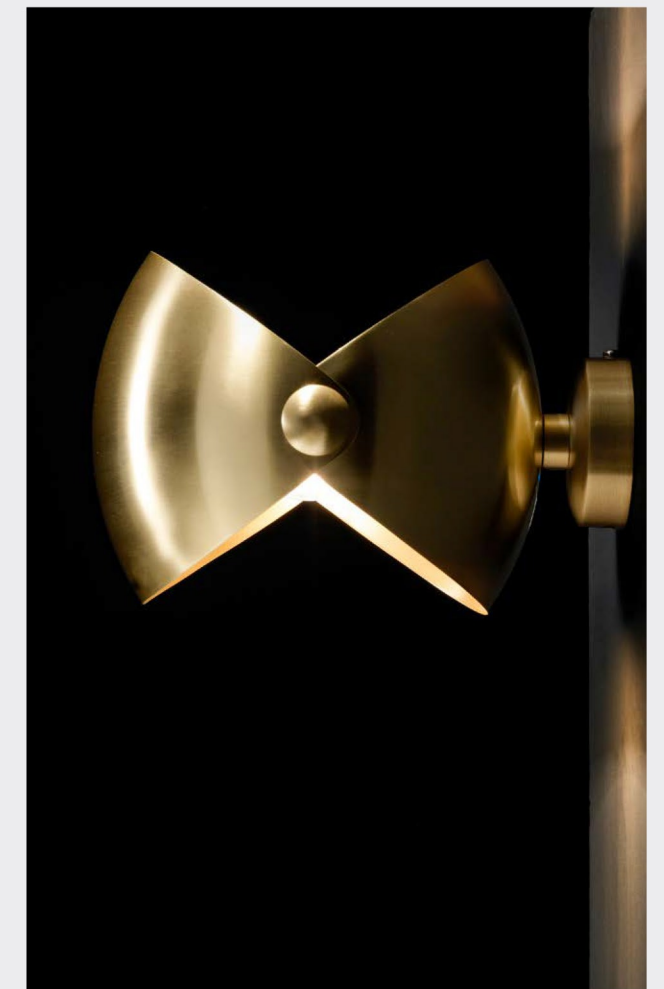

LIGHT SOURCES

1x E27/E26 Led Max: 15W