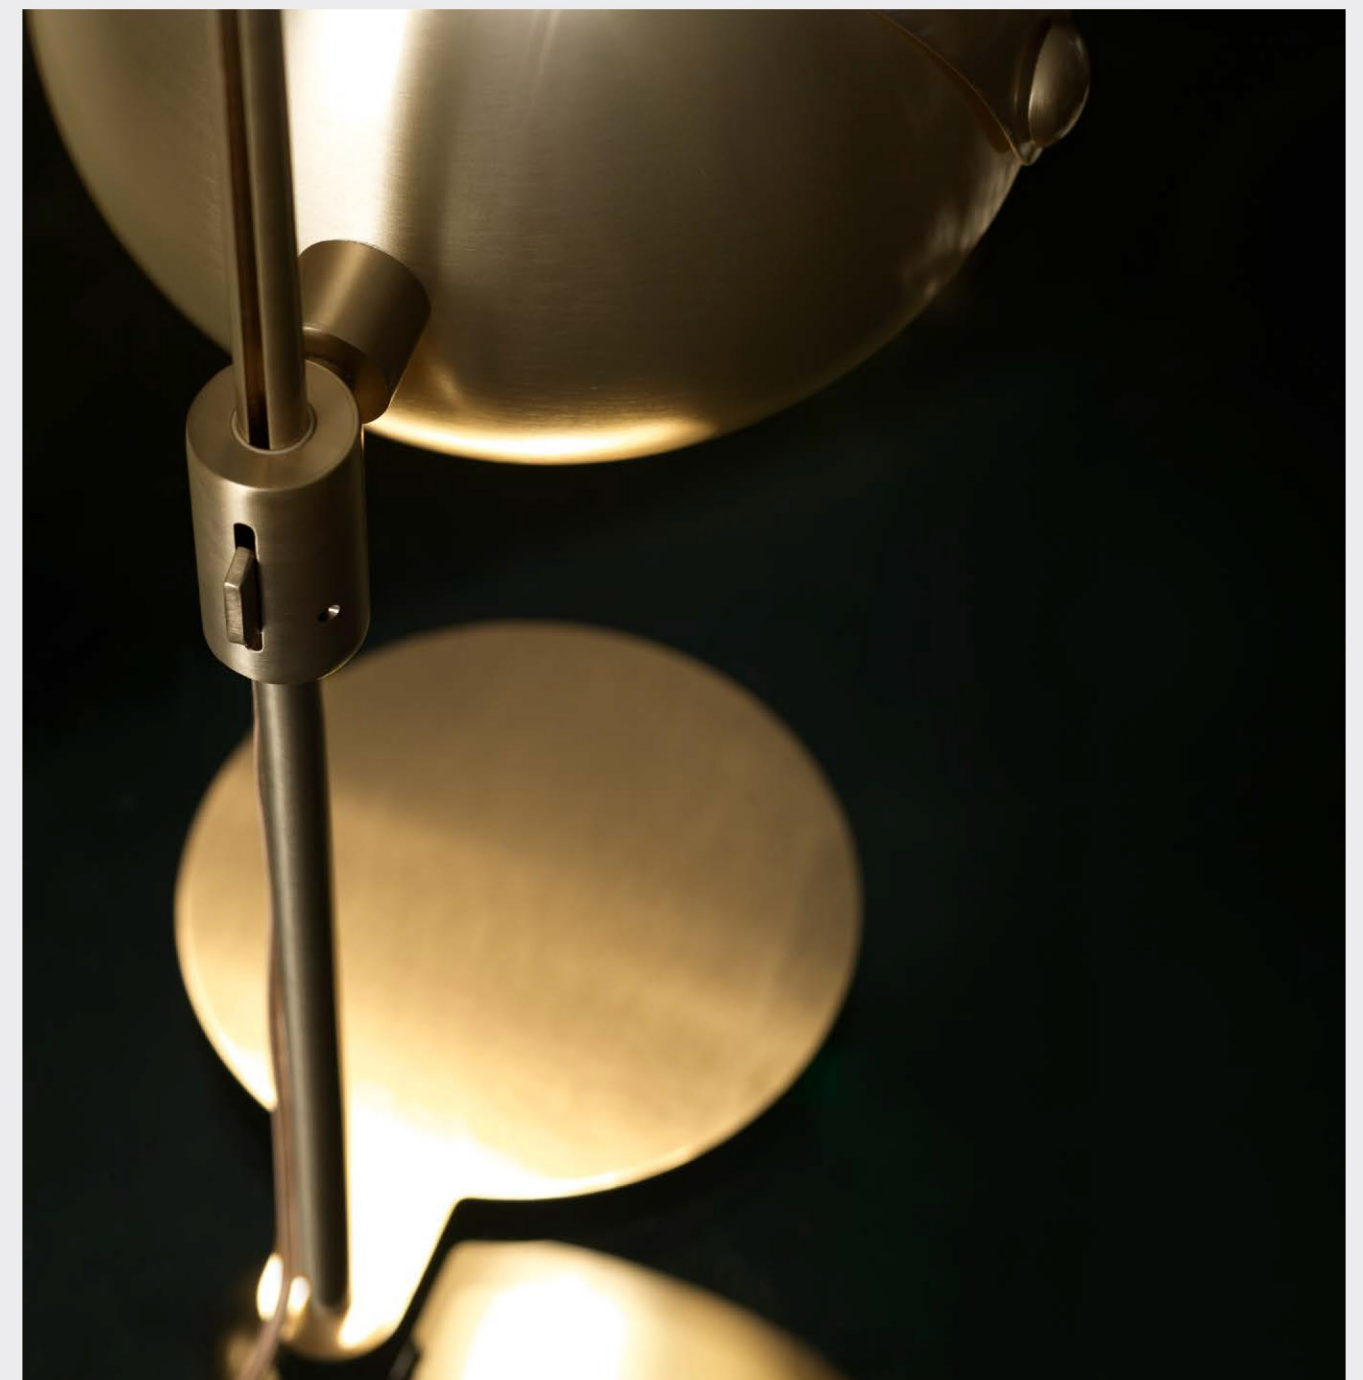

LIGHT SOURCES

1x E27/E26 Led Max: 15W